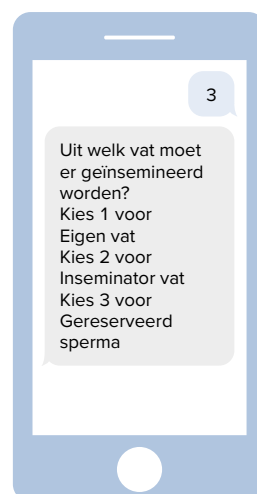

Instructies voor opgave KI via SMS

Om je op weg te helpen met opgave KI via SMS hebben wij een handleiding samengesteld met duidelijke stappen en afbeeldingen van hoe het eruitziet op je telefoon.

Volg de stappen rustig en gebruik de afbeeldingen als voorbeeld. Zo weet je zeker dat je alle informatie correct doorgeeft.

Tip:

Sla het sms-nummer **+3197005159385** op, op je telefoon onder CRV Opgave KI. Dan heb je deze altijd bij de hand.

Stap 1

SMS uw UBN naar
+3197005159385

Berichten

Stap 2

Stap 3

Stap 4