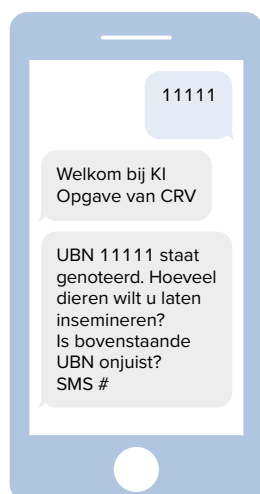

Instructies voor opgave KI via SMS

Om je op weg te helpen met opgave KI via SMS hebben wij een handleiding samengesteld met duidelijke stappen en afbeeldingen van hoe het eruitziet op je telefoon.

Volg de stappen rustig en gebruik de afbeeldingen als voorbeeld. Zo weet je zeker dat je alle informatie correct doorgeeft.

Tip:

Sla het sms-nummer **+3197005159385** op, op je telefoon onder CRV Opgave KI. Dan heb je deze altijd bij de hand.

Stap 1

SMS uw UBN naar
+3197005159385

Berichten

Stap 2

Stap 3

Stap 4