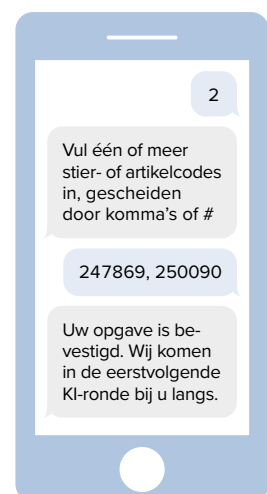

Instructies voor opgave KI via SMS

Om je op weg te helpen met opgave KI via SMS hebben wij een handleiding samengesteld met duidelijke stappen en afbeeldingen van hoe het eruitziet op je telefoon.

Volg de stappen rustig en gebruik de afbeeldingen als voorbeeld. Zo weet je zeker dat je alle informatie correct doorgeeft.

Tip:

Sla het sms-nummer **+3197005159385** op, op je telefoon onder CRV Opgave KI. Dan heb je deze altijd bij de hand.

Stap 1

SMS uw UBN naar
+3197005159385

Berichten

Stap 2

Stap 3

Stap 4