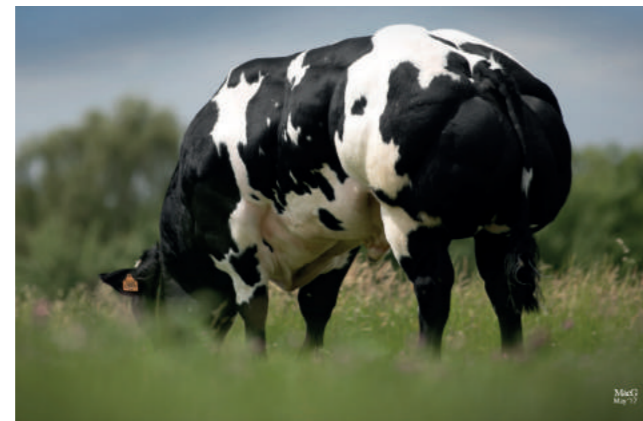

Dodou een jaar en zeven maanden oud