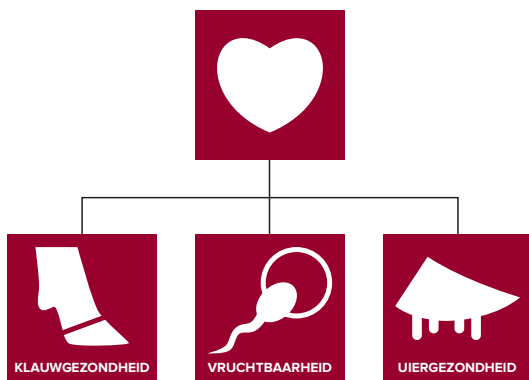

CRV
Gezondheid

Voor een
gezonde
veestapel

CRV ondersteunt veehouders in het fokken van een gezonde veestapel die voer efficiënt omzet in melk met een hoge levensduur en ook nog eens minder uitstoot. De unieke en makkelijk te gebruiken index CRV Gezondheid helpt daarbij.

Fokken met de index CRV Gezondheid:

- ▶ Verbetert vruchtbaarheid, uiergezondheid en klauwgezondheid
- ▶ De veestapel is makkelijker te managen
- ▶ Minder dierbehandelingen nodig

Bestel nu onze **toppers** voor gezondheid!

CRV's keuze voor **dochtervruchtbaarheid**

Delta **Pineapple P**

(*Nippon P x Waterloo*)

ki-code: 942551

108

1.230 kg melk, +0,17% vet, +0,19% eiwit
CRV Gezondheid: **+7%** CRV Efficiëntie: **+13%**

CRV's keuze voor **uiergezondheid**