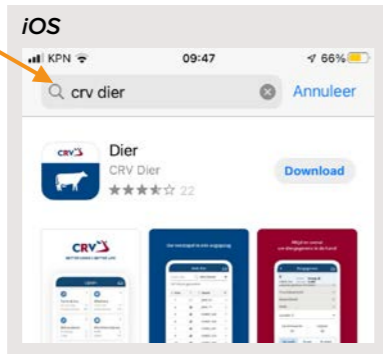

Stap 4

Lees de **Algemene voorwaarden** en klik op **accepteren**

Stap 5

Selecteer links **Producten**

Stap 6 CRV Managementpakket

U krijgt een overzicht van de producten die u kunt afnemen. Klik op **aanmelden**

Stap 7 CRV Managementpakket

Lees door en klik op **volgende**

Stap 8 CRV Managementpakket

Lees de voorwaarden door. Klik op **akkoord** en **aanmelden**. U kunt aan de slag

Snelle Start Gids nieuwe CRV- applicaties

Stap 1

Open de App Store of Play Store en ga naar **venster zoeken** (loop)

Stap 2

Typ in de zoekbalk **CRV Dier**

Stap 3

Klik op het icoontje van CRV Dier-app en **installeer**

Stap 4

Klik nu op **openen**