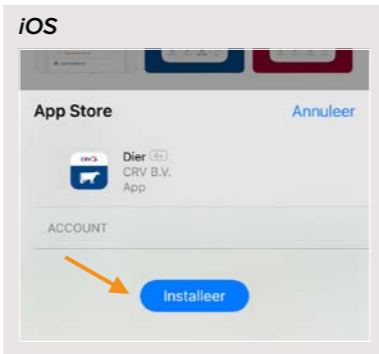

Stap 7 CRV Managementpakket

Lees door en klik op **volgende**

Stap 8 CRV Managementpakket

Lees de voorwaarden door. Klik op **akkoord** en **aanmelden**. U kunt aan de slag

Snelle Start Gids nieuwe CRV- applicaties

Stap 1

Open de App Store of Play Store en ga naar **venster zoeken** (loop)

Stap 2

Typ in de zoekbalk **CRV Dier**

Stap 3

Klik op het icoontje van CRV Dier-app en **installeer**

Stap 4

Klik nu op **openen**

Stap 5

Vul uw **e-mailadres en wachtwoord** in en klik op **inloggen**

Stap 6

U kunt nu aan de slag

Stap 1

Open je **internetbrowser** op je mobiel (Safari, Google Chrome e.a.)

Stap 2

Typ in de zoekbalk **crvbedrijf.nl**