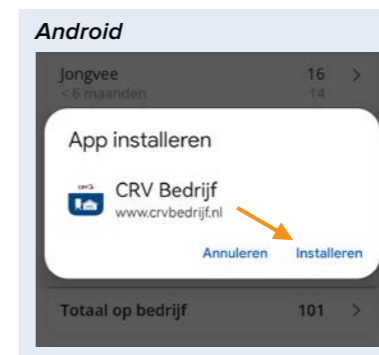

Stap 5

Vul uw **e-mailadres en wachtwoord** in en klik op **inloggen**

Stap 6

U kunt nu aan de slag

Stap 1

Open je **internetbrowser** op je mobiel (Safari, Google Chrome e.a.)

Stap 2

Typ in de zoekbalk **crvbedrijf.nl**

Stap 3

Ga naar **snelkoppeling** op onderstaande locatie

Stap 4

Installeer **snelkoppeling**

Stap 5

Klik nog eens op **installeren** of **voeg toe**

Stap 6

U heeft nu **CRV Bedrijf als snelkoppeling** op uw mobiel