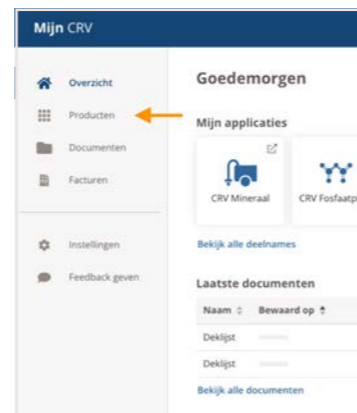

Aanmaken Mijn CRV account

VOOR PC

Stap 1

Op www.crv4all.nl of www.crv4all.be rechtsboven **Mijn CRV** aanklikken

Stap 2

Vul uw **e-mailadres** en **wachtwoord** in

Stap 3

Klik op **inloggen**. Kunt u niet inloggen? Klik op **wachtwoord vergeten**

Stap 4

Lees de **Algemene voorwaarden** en klik op **accepteren**

Stap 5

Selecteer links **Producten**

Stap 6 CRV Managementpakket

U krijgt een overzicht van de producten die u kunt afnemen. Klik op **aanmelden**