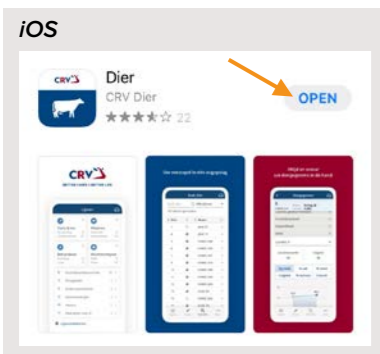

Stap 7 CRV Managementpakket

Lees door en klik op **volgende**

Stap 8 CRV Managementpakket

Lees de voorwaarden door. Klik op **akkoord** en **aanmelden**. U kunt aan de slag

Snelle Start Gids nieuwe CRV- applicaties

Stap 1

Open de App Store of Play Store en ga naar **venster zoeken** (loop)

Stap 2

Typ in de zoekbalk **CRV Dier**

Stap 3

Klik op het icoontje van CRV Dier-app en **installeer**

Stap 4

Klik nu op **openen**

Stap 5

Vul uw **e-mailadres en wachtwoord** in en klik op **inloggen**

Stap 6

U kunt nu aan de slag

Stap 1

Open je **internetbrowser** op je mobiel (Safari, Google Chrome e.a.)

Stap 2

Typ in de zoekbalk **crvbedrijf.nl**