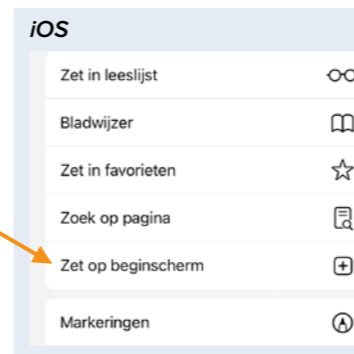

Stap 4

Installeer **snelkoppeling**