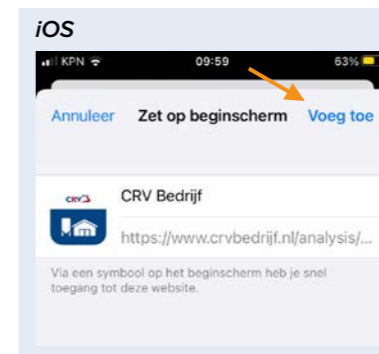

Stap 5

Vul uw **e-mailadres en wachtwoord** in en klik op **inloggen**

Stap 6

U kunt nu aan de slag

Stap 1

Open je **internetbrowser** op je mobiel (Safari, Google Chrome e.a.)

Stap 2

Typ in de zoekbalk **crvbedrijf.nl**

Stap 3

Ga naar **snelkoppeling** op onderstaande locatie

Stap 4

Installeer **snelkoppeling**

Stap 5

Klik nog eens op **installeren** of **voeg toe**

Stap 6

U heeft nu **CRV Bedrijf als snelkoppeling** op uw mobiel