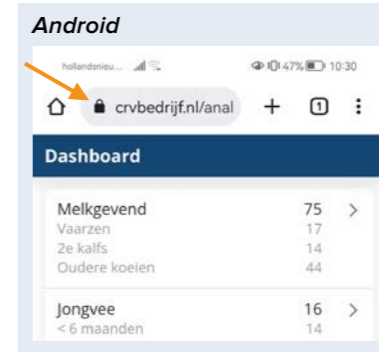

Stap 1

Open de App Store of Play Store en ga naar **venster zoeken** (loop)

Stap 2

Typ in de zoekbalk **CRV Dier**

Stap 3

Klik op het icoontje van CRV Dier-app en **installeer**

Stap 4

Klik nu op **openen**

Stap 5

Vul uw **e-mailadres en wachtwoord** in en klik op **inloggen**

Stap 6

U kunt nu aan de slag

Stap 1

Open je **internetbrowser** op je mobiel (Safari, Google Chrome e.a.)

Stap 2

Typ in de zoekbalk **crvbedrijf.nl**