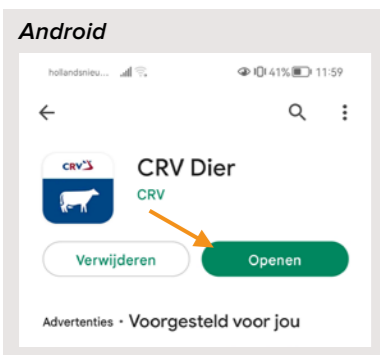

Stap 1

Open de App Store of Play Store en ga naar **venster zoeken** (loop)

Stap 2

Typ in de zoekbalk **CRV Dier**

Stap 3

Klik op het icoontje van CRV Dier-app en **installeer**

Stap 4

Klik nu op **openen**

Stap 5

Vul uw **e-mailadres en wachtwoord** in en klik op **inloggen**

Stap 6

U kunt nu aan de slag

Stap 1

Open je **internetbrowser** op je mobiel (Safari, Google Chrome e.a.)

Stap 2

Typ in de zoekbalk **crvbedrijf.nl**