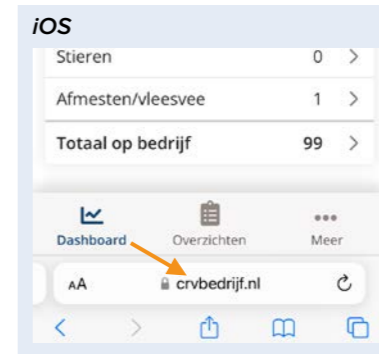

Stap 1

Open de App Store of Play Store en ga naar **venster zoeken** (loop)

Stap 2

Typ in de zoekbalk **CRV Dier**

Stap 3

Klik op het icoontje van CRV Dier-app en **installeer**

Stap 4

Klik nu op **openen**

Stap 5

Vul uw **e-mailadres en wachtwoord** in en klik op **inloggen**

Stap 6

U kunt nu aan de slag

Stap 1

Open je **internetbrowser** op je mobiel (Safari, Google Chrome e.a.)

Stap 2

Typ in de zoekbalk **crvbedrijf.nl**