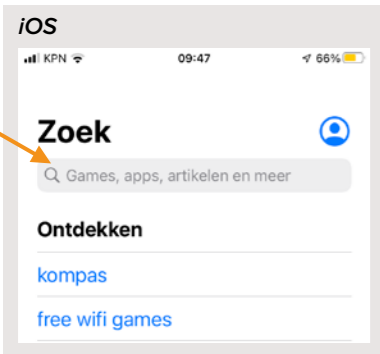

Stap 7 CRV Managementpakket

Lees door en klik op **volgende**

Stap 8 CRV Managementpakket

Lees de voorwaarden door. Klik op **akkoord** en **aanmelden**. U kunt aan de slag

Snelle Start Gids nieuwe CRV- applicaties

Stap 1

Open de App Store of Play Store en ga naar **venster zoeken** (loop)

Stap 2

Typ in de zoekbalk **CRV Dier**

Stap 3

Klik op het icoontje van CRV Dier-app en **installeer**

Stap 4

Klik nu op **openen**