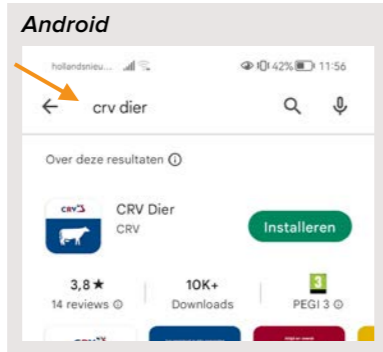

Stap 4

Lees de **Algemene voorwaarden** en klik op **accepteren**

Stap 5

Selecteer links **Producten**

Stap 6 CRV Managementpakket

U krijgt een overzicht van de producten die u kunt afnemen. Klik op **aanmelden**

Stap 7 CRV Managementpakket

Lees door en klik op **volgende**

Stap 8 CRV Managementpakket

Lees de voorwaarden door. Klik op **akkoord** en **aanmelden**. U kunt aan de slag

Snelle Start Gids nieuwe CRV- applicaties

Stap 1

Open de App Store of Play Store en ga naar **venster zoeken** (loop)

Stap 2

Typ in de zoekbalk **CRV Dier**

Stap 3

Klik op het icoontje van CRV Dier-app en **installeer**

Stap 4

Klik nu op **openen**