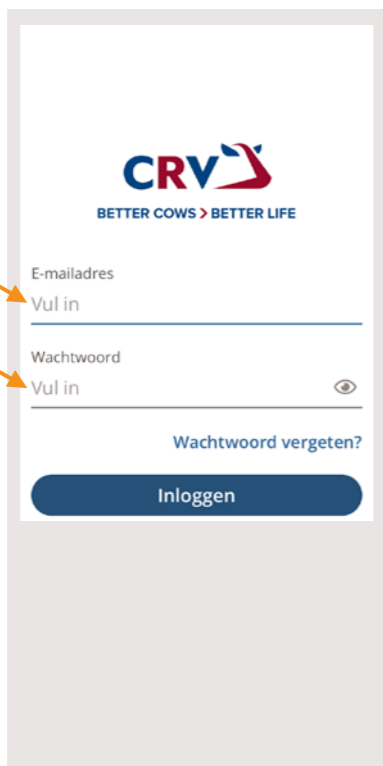

Stap 7 CRV Managementpakket

Lees door en klik op **volgende**

Stap 8 CRV Managementpakket

Lees de voorwaarden door. Klik op **akkoord** en **aanmelden**. U kunt aan de slag

Snelle Start Gids nieuwe CRV- applicaties

Stap 1

Open de App Store of Play Store en ga naar **venster zoeken** (loop)

Stap 2

Typ in de zoekbalk **CRV Dier**

Stap 3

Klik op het icoontje van CRV Dier-app en **installeer**

Stap 4

Klik nu op **openen**

Stap 5

Vul uw **e-mailadres en wachtwoord** in en klik op **inloggen**

Stap 6

U kunt nu aan de slag

Stap 1

Open je **internetbrowser** op je mobiel (Safari, Google Chrome e.a.)

Stap 2

Typ in de zoekbalk **crvbedrijf.nl**