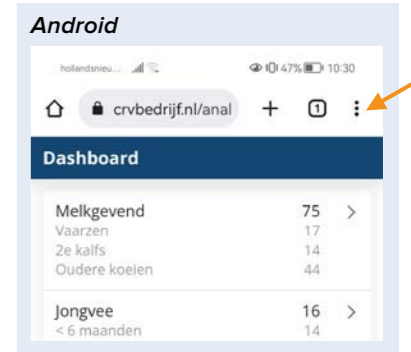

Stap 3

Ga naar **snelkoppeling** op onderstaande locatie