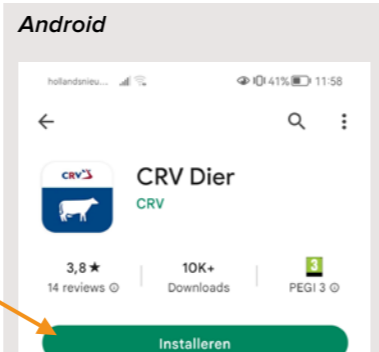

Stap 7 CRV Managementpakket

Lees door en klik op **volgende**

Stap 8 CRV Managementpakket

Lees de voorwaarden door. Klik op **akkoord** en **aanmelden**. U kunt aan de slag

Snelle Start Gids nieuwe CRV- applicaties

Stap 1

Open de App Store of Play Store en ga naar **venster zoeken** (loop)

Stap 2

Typ in de zoekbalk **CRV Dier**

Stap 3

Klik op het icoontje van CRV Dier-app en **installeer**

Stap 4

Klik nu op **openen**

Stap 5

Vul uw **e-mailadres en wachtwoord** in en klik op **inloggen**

Stap 6

U kunt nu aan de slag

Stap 1

Open je **internetbrowser** op je mobiel (Safari, Google Chrome e.a.)

Stap 2

Typ in de zoekbalk **crvbedrijf.nl**