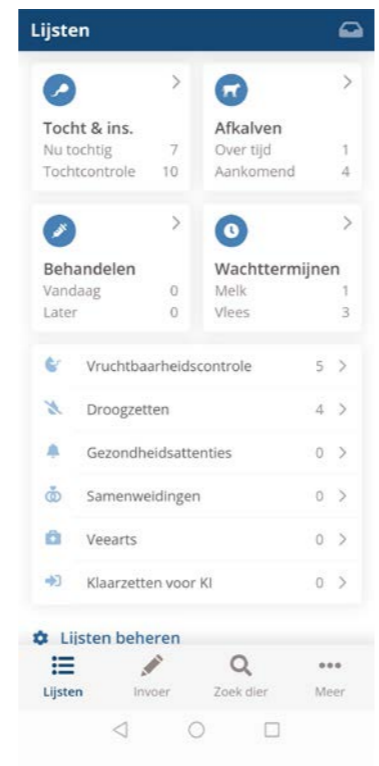

Stap 7 CRV Managementpakket

Lees door en klik op **volgende**

Stap 8 CRV Managementpakket

Lees de voorwaarden door. Klik op **akkoord** en **aanmelden**. U kunt aan de slag

Snelle Start Gids nieuwe CRV- applicaties

Stap 1

Open de App Store of Play Store en ga naar **venster zoeken** (loop)

Stap 2

Typ in de zoekbalk **CRV Dier**

Stap 3

Klik op het icoontje van CRV Dier-app en **installeer**

Stap 4

Klik nu op **openen**

Stap 5

Vul uw **e-mailadres en wachtwoord** in en klik op **inloggen**

Stap 6

U kunt nu aan de slag

Stap 1

Open je **internetbrowser** op je mobiel (Safari, Google Chrome e.a.)

Stap 2

Typ in de zoekbalk **crvbedrijf.nl**