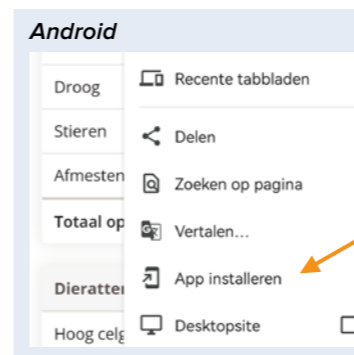

Stap 4

Installeer **snelkoppeling**