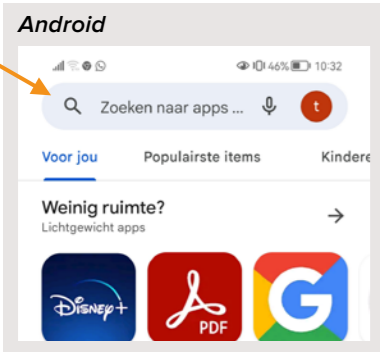

Stap 7 CRV Managementpakket

Lees door en klik op **volgende**

Stap 8 CRV Managementpakket

Lees de voorwaarden door. Klik op **akkoord** en **aanmelden**. U kunt aan de slag

Snelle Start Gids nieuwe CRV- applicaties

Stap 1

Open de App Store of Play Store en ga naar **venster zoeken** (loop)

Stap 2

Typ in de zoekbalk **CRV Dier**

Stap 3

Klik op het icoontje van CRV Dier-app en **installeer**

Stap 4

Klik nu op **openen**