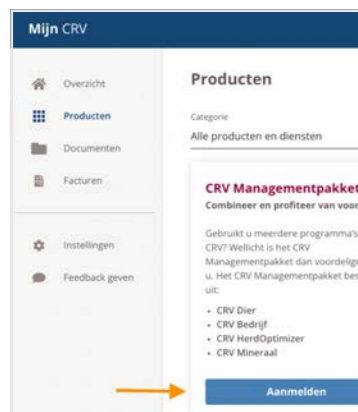

Stap 4

Lees de **Algemene voorwaarden** en klik op **accepteren**

Stap 5

Selecteer links **Producten**

Stap 6 CRV Managementpakket

U krijgt een overzicht van de producten die u kunt afnemen. Klik op **aanmelden**

Stap 7 CRV Managementpakket

Lees door en klik op **volgende**

Stap 8 CRV Managementpakket

Lees de voorwaarden door. Klik op **akkoord** en **aanmelden**. U kunt aan de slag

Snelle Start Gids nieuwe CRV- applicaties