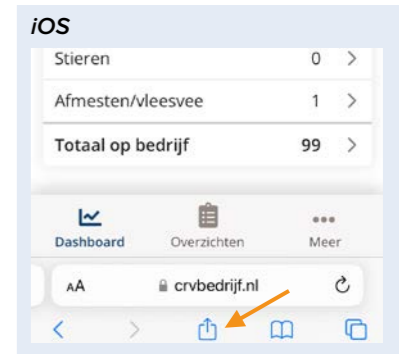

Stap 3

Ga naar **snelkoppeling** op onderstaande locatie