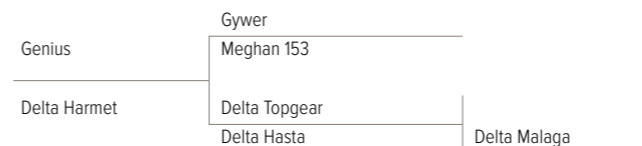

Delta Podium

Geboren: 07-06-2021
KI-code: 942641
aAa-code: 432516
Bèta-caseïne: A1A2

- **Bijzondere exterieurtopper**
- **Beste gezondheidskenmerken**
- **Fantastische uiers**

Delta Smart

Geboren: 06-11-2021
KI-code: 942735
aAa-code: 432561
Bèta-caseïne: A2A2

- **Robuuste dochters met beste uiers**
- **Minder ketose**
- **Goede klauwgezondheid**