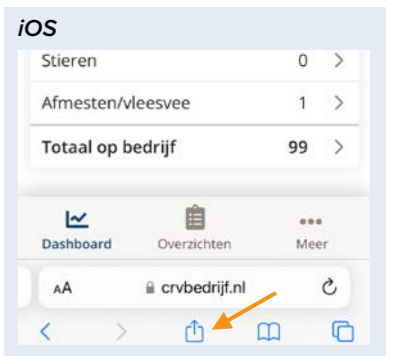

Stap 3

Ga naar **snelkoppeling** op onderstaande locatie