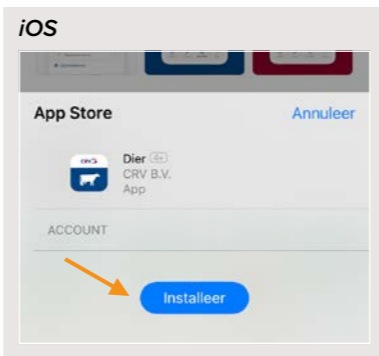

Stap 7 CRV Managementpakket

Lees door en klik op **volgende**

Stap 8 CRV Managementpakket

Lees de voorwaarden door.
Klik op **akkoord** en **aanmelden**.
U kunt aan de slag

Snelle Start Gids nieuwe CRV- applicaties

Stap 1

Open de App Store of Play Store en ga naar **venster zoeken** (loep)

Stap 2

Typ in de zoekbalk **CRV Dier**

Stap 3

Klik op het icoontje van CRV Dier-app en **installeer**

Stap 4

Klik nu op **openen**

Stap 5

Vul uw **e-mailadres en wachtwoord** in en klik op **inloggen**

Stap 6

U kunt nu aan de slag

Stap 1

Open je **internetbrowser** op je mobiel (Safari, Google Chrome e.a.)

Stap 2

Typ in de zoekbalk **crvbedrijf.nl**