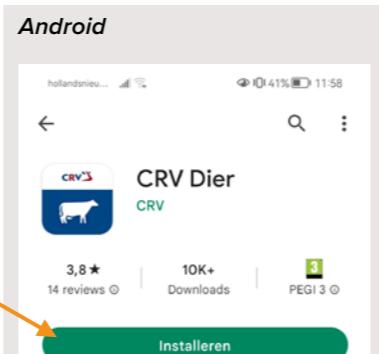

Stap 7 CRV Managementpakket

Lees door en klik op **volgende**

Stap 8 CRV Managementpakket

Lees de voorwaarden door.
Klik op **akkoord** en **aanmelden**.
U kunt aan de slag

Snelle Start Gids nieuwe CRV- applicaties

Stap 1

Open de App Store of Play Store en ga naar **venster zoeken** (loep)

Stap 2

Typ in de zoekbalk **CRV Dier**

Stap 3

Klik op het icoontje van CRV Dier-app en **installeer**

Stap 4

Klik nu op **openen**

Stap 5

Vul uw **e-mailadres en wachtwoord** in en klik op **inloggen**

Stap 6

U kunt nu aan de slag

Stap 1

Open je **internetbrowser** op je mobiel (Safari, Google Chrome e.a.)

Stap 2

Typ in de zoekbalk **crvbedrijf.nl**