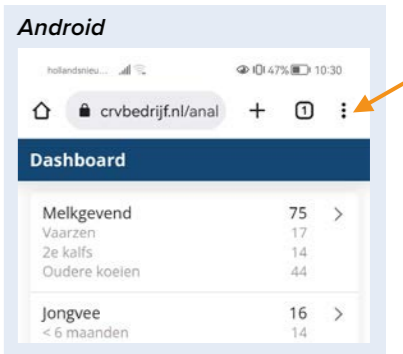

Stap 3

Ga naar **snelkoppeling** op onderstaande locatie