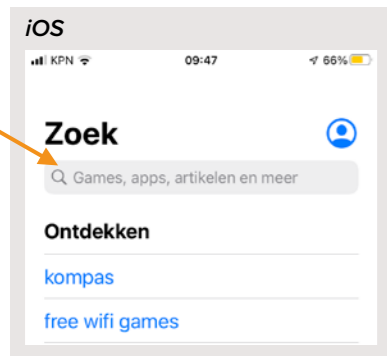

Stap 7 CRV Managementpakket

Lees door en klik op **volgende**

Stap 8 CRV Managementpakket

Lees de voorwaarden door.
Klik op **akkoord** en **aanmelden**.
U kunt aan de slag

Snelle Start Gids nieuwe CRV- applicaties

Stap 1

Open de App Store of Play Store en ga naar **venster zoeken** (loep)

Stap 2

Typ in de zoekbalk **CRV Dier**

Stap 3

Klik op het icoontje van CRV Dier-app en **installeer**

Stap 4

Klik nu op **openen**