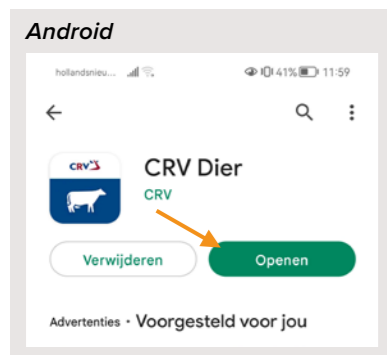

Stap 1

Open de App Store of Play Store en ga naar **venster zoeken** (loep)

Stap 2

Typ in de zoekbalk **CRV Dier**

Stap 3

Klik op het icoontje van CRV Dier-app en **installeer**

Stap 4

Klik nu op **openen**

Stap 5

Vul uw **e-mailadres en wachtwoord** in en klik op **inloggen**

Stap 6

U kunt nu aan de slag

Stap 1

Open je **internetbrowser** op je mobiel (Safari, Google Chrome e.a.)

Stap 2

Typ in de zoekbalk **crvbedrijf.nl**