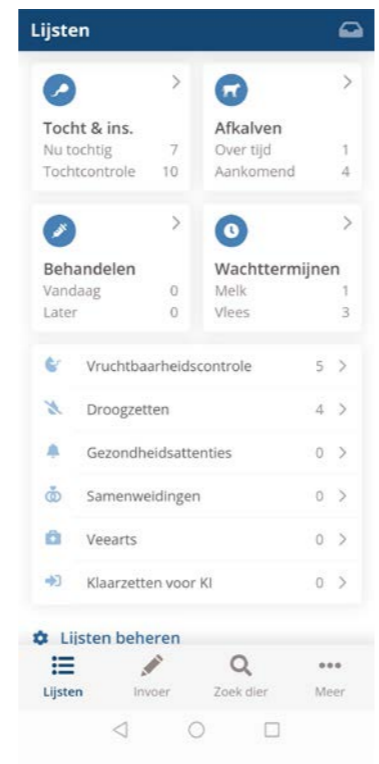

Stap 7 CRV Managementpakket

Lees door en klik op **volgende**

Stap 8 CRV Managementpakket

Lees de voorwaarden door.
Klik op **akkoord** en **aanmelden**.
U kunt aan de slag

Snelle Start Gids nieuwe CRV- applicaties

Stap 1

Open de App Store of Play Store en ga naar **venster zoeken** (loep)

Stap 2

Typ in de zoekbalk **CRV Dier**

Stap 3

Klik op het icoontje van CRV Dier-app en **installeer**

Stap 4

Klik nu op **openen**

Stap 5

Vul uw **e-mailadres en wachtwoord** in en klik op **inloggen**

Stap 6

U kunt nu aan de slag

Stap 1

Open je **internetbrowser** op je mobiel (Safari, Google Chrome e.a.)

Stap 2

Typ in de zoekbalk **crvbedrijf.nl**