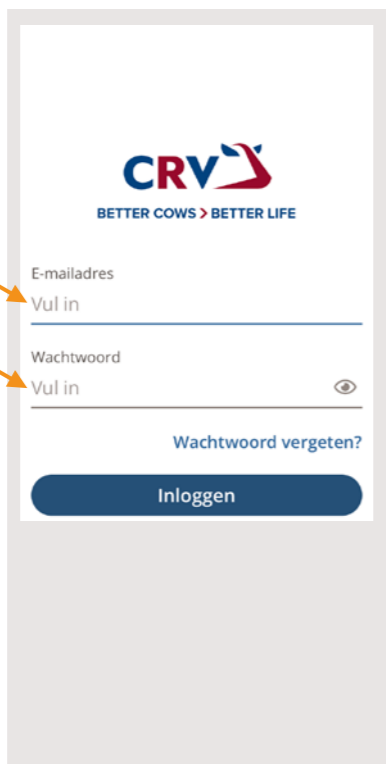

Stap 7 CRV Managementpakket

Lees door en klik op **volgende**

Stap 8 CRV Managementpakket

Lees de voorwaarden door.
Klik op **akkoord** en **aanmelden**.
U kunt aan de slag

Snelle Start Gids nieuwe CRV- applicaties

Stap 1

Open de App Store of Play Store en ga naar **venster zoeken** (loep)

Stap 2

Typ in de zoekbalk **CRV Dier**

Stap 3

Klik op het icoontje van CRV Dier-app en **installeer**

Stap 4

Klik nu op **openen**

Stap 5

Vul uw **e-mailadres en wachtwoord** in en klik op **inloggen**

Stap 6

U kunt nu aan de slag

Stap 1

Open je **internetbrowser** op je mobiel (Safari, Google Chrome e.a.)

Stap 2

Typ in de zoekbalk **crvbedrijf.nl**