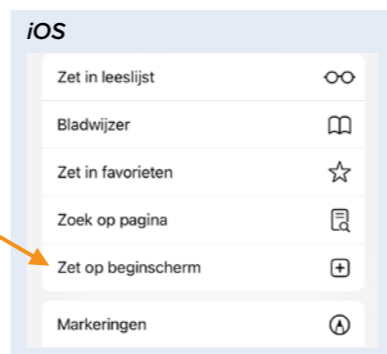

Stap 4

Installeer **snelkoppeling**