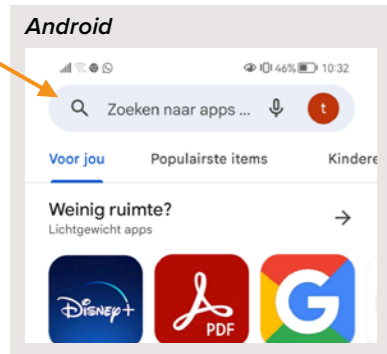

Stap 7 CRV Managementpakket

Lees door en klik op **volgende**

Stap 8 CRV Managementpakket

Lees de voorwaarden door.
Klik op **akkoord** en **aanmelden**.
U kunt aan de slag

Snelle Start Gids nieuwe CRV- applicaties

Stap 1

Open de App Store of Play Store en ga naar **venster zoeken** (loep)

Stap 2

Typ in de zoekbalk **CRV Dier**

Stap 3

Klik op het icoontje van CRV Dier-app en **installeer**

Stap 4

Klik nu op **openen**