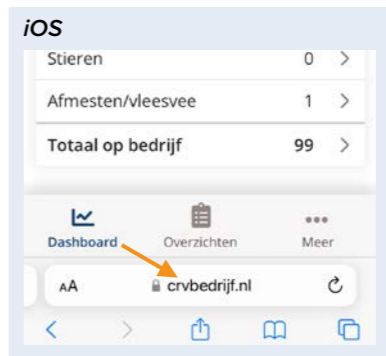

Stap 1

Open de App Store of Play Store en ga naar **venster zoeken** (loep)

Stap 2

Typ in de zoekbalk **CRV Dier**

Stap 3

Klik op het icoontje van CRV Dier-app en **installeer**

Stap 4

Klik nu op **openen**

Stap 5

Vul uw **e-mailadres en wachtwoord** in en klik op **inloggen**

Stap 6

U kunt nu aan de slag

Stap 1

Open je **internetbrowser** op je mobiel (Safari, Google Chrome e.a.)

Stap 2

Typ in de zoekbalk **crvbedrijf.nl**