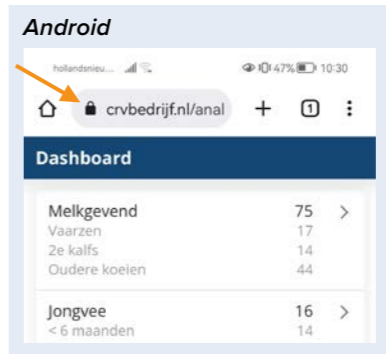

Stap 1

Open de App Store of Play Store en ga naar **venster zoeken** (loep)

Stap 2

Typ in de zoekbalk **CRV Dier**

Stap 3

Klik op het icoontje van CRV Dier-app en **installeer**

Stap 4

Klik nu op **openen**

Stap 5

Vul uw **e-mailadres en wachtwoord** in en klik op **inloggen**

Stap 6

U kunt nu aan de slag

Stap 1

Open je **internetbrowser** op je mobiel (Safari, Google Chrome e.a.)

Stap 2

Typ in de zoekbalk **crvbedrijf.nl**