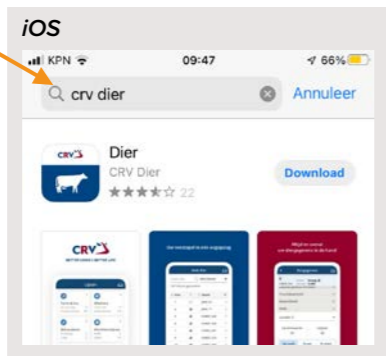

Stap 4

Lees de **Algemene voorwaarden**
en klik op **accepteren**

Stap 5

Selecteer links **Producten**

Stap 6 CRV Managementpakket

U krijgt een overzicht van de
producten die u kunt afnemen.
Klik op **aanmelden**

Stap 7 CRV Managementpakket

Lees door en klik op **volgende**

Stap 8 CRV Managementpakket

Lees de voorwaarden door.
Klik op **akkoord** en **aanmelden**.
U kunt aan de slag

Snelle Start Gids nieuwe CRV- applicaties

Stap 1

Open de App Store of Play Store en ga naar **venster zoeken** (loep)

Stap 2

Typ in de zoekbalk **CRV Dier**

Stap 3

Klik op het icoontje van CRV Dier-app en **installeer**

Stap 4

Klik nu op **openen**