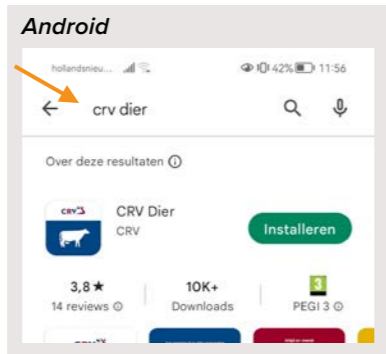

Stap 4

Lees de **Algemene voorwaarden**
en klik op **accepteren**

Stap 5

Selecteer links **Producten**

Stap 6 CRV Managementpakket

U krijgt een overzicht van de
producten die u kunt afnemen.
Klik op **aanmelden**

Stap 7 CRV Managementpakket

Lees door en klik op **volgende**

Stap 8 CRV Managementpakket

Lees de voorwaarden door.
Klik op **akkoord** en **aanmelden**.
U kunt aan de slag

Snelle Start Gids nieuwe CRV- applicaties

Stap 1

Open de App Store of Play Store en ga naar **venster zoeken** (loep)

Stap 2

Typ in de zoekbalk **CRV Dier**

Stap 3

Klik op het icoontje van CRV Dier-app en **installeer**

Stap 4

Klik nu op **openen**