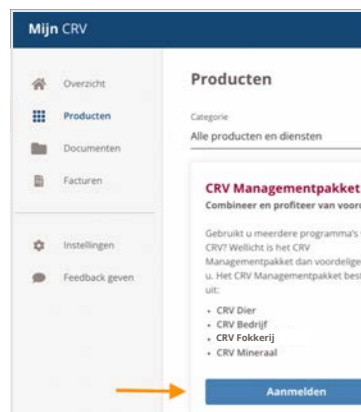

Stap 4

Lees de **Algemene voorwaarden**
en klik op **accepteren**

Stap 5

Selecteer links **Producten**

Stap 6 CRV Managementpakket

U krijgt een overzicht van de
producten die u kunt afnemen.
Klik op **aanmelden**

Stap 7 CRV Managementpakket

Lees door en klik op **volgende**

Stap 8 CRV Managementpakket

Lees de voorwaarden door.
Klik op **akkoord** en **aanmelden**.
U kunt aan de slag

Snelle Start Gids nieuwe CRV- applicaties