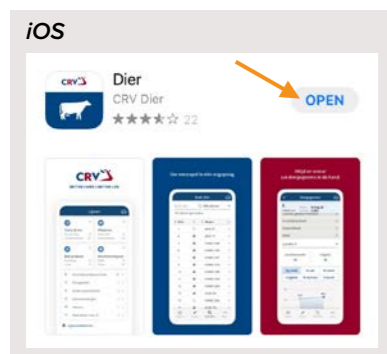

Stap 7 CRV Managementpakket

Lees door en klik op **volgende**

Stap 8 CRV Managementpakket

Lees de voorwaarden door.
Klik op **akkoord** en **aanmelden**.
U kunt aan de slag

Snelle Start Gids nieuwe CRV- applicaties

Stap 1

Open de App Store of Play Store en ga naar **venster zoeken** (loep)

Stap 2

Typ in de zoekbalk **CRV Dier**

Stap 3

Klik op het icoontje van CRV Dier-app en **installeer**

Stap 4

Klik nu op **openen**

Stap 5

Vul uw **e-mailadres en wachtwoord** in en klik op **inloggen**

Stap 6

U kunt nu aan de slag

Stap 1

Open je **internetbrowser** op je mobiel (Safari, Google Chrome e.a.)

Stap 2

Typ in de zoekbalk **crvbedrijf.nl**