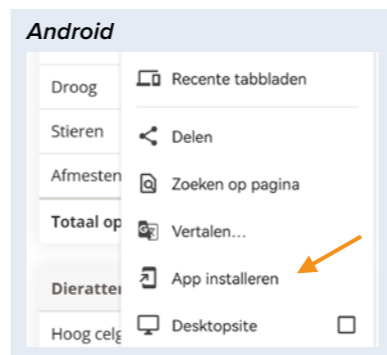

Stap 4

Installeer **snelkoppeling**