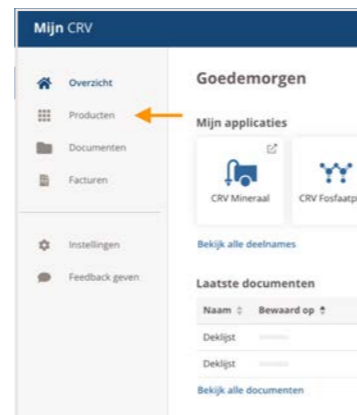

Aanmaken Mijn CRV account

VOOR
PC

Stap 1

Op www.crv4all.nl of www.crv4all.be rechtsboven **Mijn CRV** aanklikken

Stap 2

Vul uw **e-mailadres** en **wachtwoord** in

Stap 3

Klik op **inloggen**. Kunt u niet inloggen?
Klik op **wachtwoord vergeten**

Stap 4

Lees de **Algemene voorwaarden**
en klik op **accepteren**

Stap 5

Selecteer links **Producten**

Stap 6 CRV Managementpakket

U krijgt een overzicht van de
producten die u kunt afnemen.
Klik op **aanmelden**