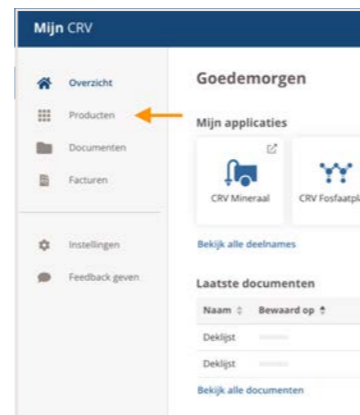

Aanmaken Mijn CRV account

VOOR
PC

Stap 1

Op www.crv4all.nl of www.crv4all.be rechtsboven **Mijn CRV** aanklikken

Stap 2

Vul uw **e-mailadres** en **wachtwoord** in

Stap 3

Klik op **inloggen**. Kunt u niet inloggen?
Klik op **wachtwoord vergeten**

Stap 4

Lees de **Algemene voorwaarden**
en klik op **accepteren**

Stap 5

Selecteer links **Producten**

Stap 6 CRV Managementpakket

U krijgt een overzicht van de
producten die u kunt afnemen.
Klik op **aanmelden**