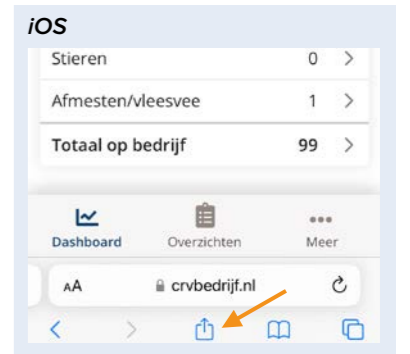

Stap 3

Ga naar **snelkoppeling** op onderstaande locatie