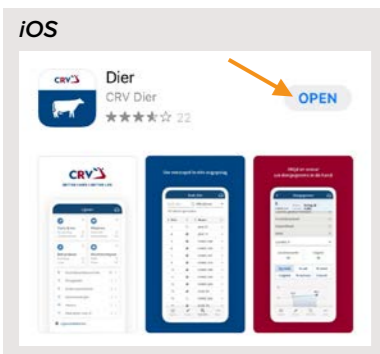

Stap 7 CRV Managementpakket

Lees door en klik op **volgende**

Stap 8 CRV Managementpakket

Lees de voorwaarden door.
Klik op **akkoord** en **aanmelden**.
U kunt aan de slag

Snelle Start Gids nieuwe CRV- applicaties

Stap 1

Open de App Store of Play Store en ga naar **venster zoeken** (loop)

Stap 2

Typ in de zoekbalk **CRV Dier**

Stap 3

Klik op het icoontje van CRV Dier-app en **installeer**

Stap 4

Klik nu op **openen**

Stap 5

Vul uw **e-mailadres en wachtwoord** in en klik op **inloggen**

Stap 6

U kunt nu aan de slag

Stap 1

Open je **internetbrowser** op je mobiel (Safari, Google Chrome e.a.)

Stap 2

Typ in de zoekbalk **crvbedrijf.nl**