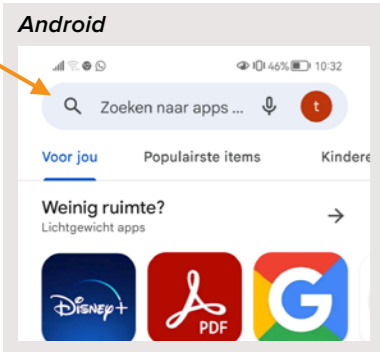

Stap 7 CRV Managementpakket

Lees door en klik op **volgende**

Stap 8 CRV Managementpakket

Lees de voorwaarden door.
Klik op **akkoord** en **aanmelden**.
U kunt aan de slag

Snelle Start Gids nieuwe CRV- applicaties

Stap 1

Open de App Store of Play Store en ga naar **venster zoeken** (loop)

Stap 2

Typ in de zoekbalk **CRV Dier**

Stap 3

Klik op het icoontje van CRV Dier-app en **installeer**

Stap 4

Klik nu op **openen**