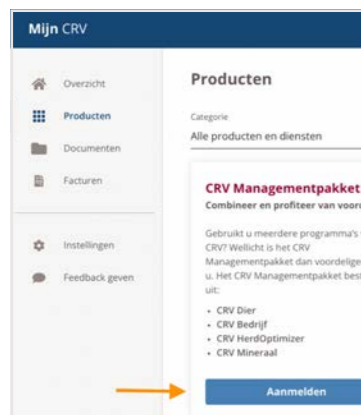

Stap 4

Lees de **Algemene voorwaarden**
en klik op **accepteren**

Stap 5

Selecteer links **Producten**

Stap 6 CRV Managementpakket

U krijgt een overzicht van de
producten die u kunt afnemen.
Klik op **aanmelden**

Stap 7 CRV Managementpakket

Lees door en klik op **volgende**

Stap 8 CRV Managementpakket

Lees de voorwaarden door.
Klik op **akkoord** en **aanmelden**.
U kunt aan de slag

Snelle Start Gids nieuwe CRV- applicaties