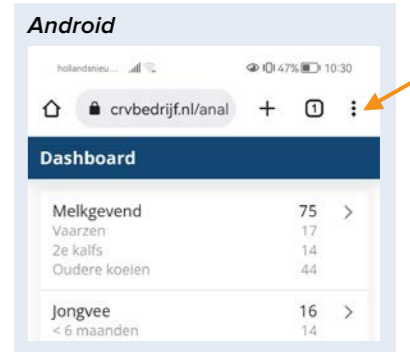

Stap 3

Ga naar **snelkoppeling** op onderstaande locatie