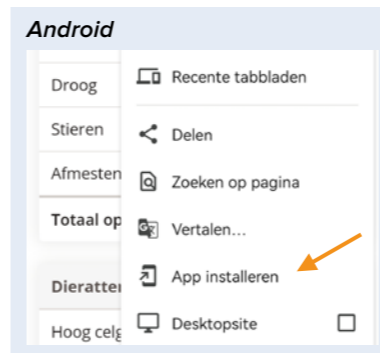

Stap 4

Installeer **snelkoppeling**