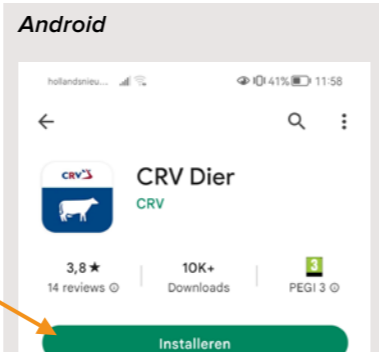

Stap 7 CRV Managementpakket

Lees door en klik op **volgende**

Stap 8 CRV Managementpakket

Lees de voorwaarden door.
Klik op **akkoord** en **aanmelden**.
U kunt aan de slag

Snelle Start Gids nieuwe CRV- applicaties

Stap 1

Open de App Store of Play Store en ga naar **venster zoeken** (loop)

Stap 2

Typ in de zoekbalk **CRV Dier**

Stap 3

Klik op het icoontje van CRV Dier-app en **installeer**

Stap 4

Klik nu op **openen**

Stap 5

Vul uw **e-mailadres en wachtwoord** in en klik op **inloggen**

Stap 6

U kunt nu aan de slag

Stap 1

Open je **internetbrowser** op je mobiel (Safari, Google Chrome e.a.)

Stap 2

Typ in de zoekbalk **crvbedrijf.nl**