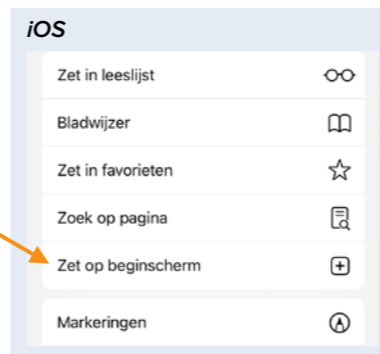

Stap 4

Installeer **snelkoppeling**