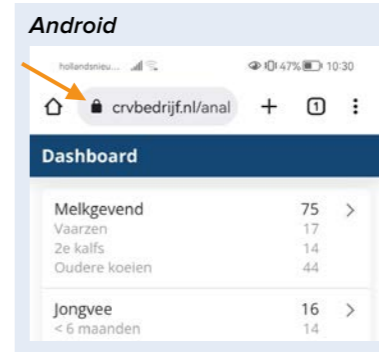

Stap 1

Open de App Store of Play Store en ga naar **venster zoeken** (loop)

Stap 2

Typ in de zoekbalk **CRV Dier**

Stap 3

Klik op het icoontje van CRV Dier-app en **installeer**

Stap 4

Klik nu op **openen**

Stap 5

Vul uw **e-mailadres en wachtwoord** in en klik op **inloggen**

Stap 6

U kunt nu aan de slag

Stap 1

Open je **internetbrowser** op je mobiel (Safari, Google Chrome e.a.)

Stap 2

Typ in de zoekbalk **crvbedrijf.nl**