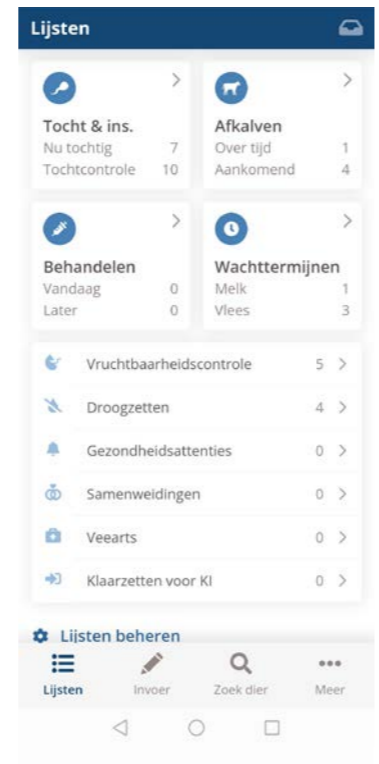

Stap 7 CRV Managementpakket

Lees door en klik op **volgende**

Stap 8 CRV Managementpakket

Lees de voorwaarden door.
Klik op **akkoord** en **aanmelden**.
U kunt aan de slag

Snelle Start Gids nieuwe CRV- applicaties

Stap 1

Open de App Store of Play Store en ga naar **venster zoeken** (loop)

Stap 2

Typ in de zoekbalk **CRV Dier**

Stap 3

Klik op het icoontje van CRV Dier-app en **installeer**

Stap 4

Klik nu op **openen**

Stap 5

Vul uw **e-mailadres en wachtwoord** in en klik op **inloggen**

Stap 6

U kunt nu aan de slag

Stap 1

Open je **internetbrowser** op je mobiel (Safari, Google Chrome e.a.)

Stap 2

Typ in de zoekbalk **crvbedrijf.nl**