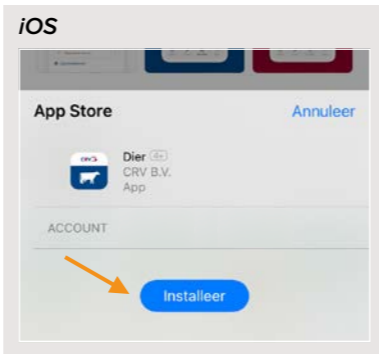

Stap 7 CRV Managementpakket

Lees door en klik op **volgende**

Stap 8 CRV Managementpakket

Lees de voorwaarden door.
Klik op **akkoord** en **aanmelden**.
U kunt aan de slag

Snelle Start Gids nieuwe CRV- applicaties

Stap 1

Open de App Store of Play Store en ga naar **venster zoeken** (loop)

Stap 2

Typ in de zoekbalk **CRV Dier**

Stap 3

Klik op het icoontje van CRV Dier-app en **installeer**

Stap 4

Klik nu op **openen**

Stap 5

Vul uw **e-mailadres en wachtwoord** in en klik op **inloggen**

Stap 6

U kunt nu aan de slag

Stap 1

Open je **internetbrowser** op je mobiel (Safari, Google Chrome e.a.)

Stap 2

Typ in de zoekbalk **crvbedrijf.nl**