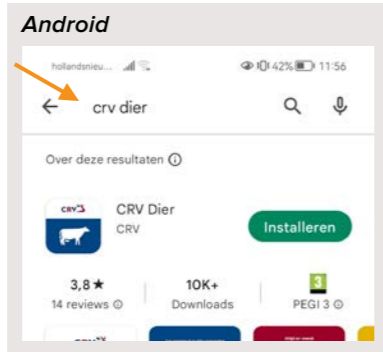

Stap 4

Lees de **Algemene voorwaarden**
en klik op **accepteren**

Stap 5

Selecteer links **Producten**

Stap 6 CRV Managementpakket

U krijgt een overzicht van de
producten die u kunt afnemen.
Klik op **aanmelden**

Stap 7 CRV Managementpakket

Lees door en klik op **volgende**

Stap 8 CRV Managementpakket

Lees de voorwaarden door.
Klik op **akkoord** en **aanmelden**.
U kunt aan de slag

Snelle Start Gids nieuwe CRV- applicaties

Stap 1

Open de App Store of Play Store en ga naar **venster zoeken** (loop)

Stap 2

Typ in de zoekbalk **CRV Dier**

Stap 3

Klik op het icoontje van CRV Dier-app en **installeer**

Stap 4

Klik nu op **openen**