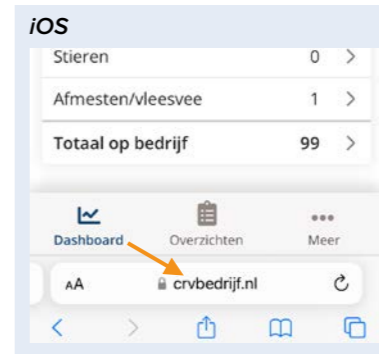

Stap 1

Open de App Store of Play Store en ga naar **venster zoeken** (loop)

Stap 2

Typ in de zoekbalk **CRV Dier**

Stap 3

Klik op het icoontje van CRV Dier-app en **installeer**

Stap 4

Klik nu op **openen**

Stap 5

Vul uw **e-mailadres en wachtwoord** in en klik op **inloggen**

Stap 6

U kunt nu aan de slag

Stap 1

Open je **internetbrowser** op je mobiel (Safari, Google Chrome e.a.)

Stap 2

Typ in de zoekbalk **crvbedrijf.nl**