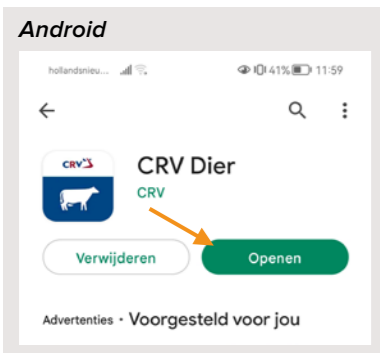

Stap 1

Open de App Store of Play Store en ga naar **venster zoeken** (loop)

Stap 2

Typ in de zoekbalk **CRV Dier**

Stap 3

Klik op het icoontje van CRV Dier-app en **installeer**

Stap 4

Klik nu op **openen**

Stap 5

Vul uw **e-mailadres en wachtwoord** in en klik op **inloggen**

Stap 6

U kunt nu aan de slag

Stap 1

Open je **internetbrowser** op je mobiel (Safari, Google Chrome e.a.)

Stap 2

Typ in de zoekbalk **crvbedrijf.nl**