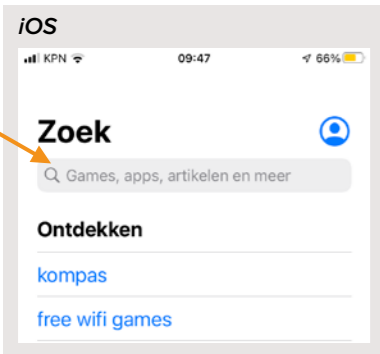

Stap 7 CRV Managementpakket

Lees door en klik op **volgende**

Stap 8 CRV Managementpakket

Lees de voorwaarden door.
Klik op **akkoord** en **aanmelden**.
U kunt aan de slag

Snelle Start Gids nieuwe CRV- applicaties

Stap 1

Open de App Store of Play Store en ga naar **venster zoeken** (loop)

Stap 2

Typ in de zoekbalk **CRV Dier**

Stap 3

Klik op het icoontje van CRV Dier-app en **installeer**

Stap 4

Klik nu op **openen**