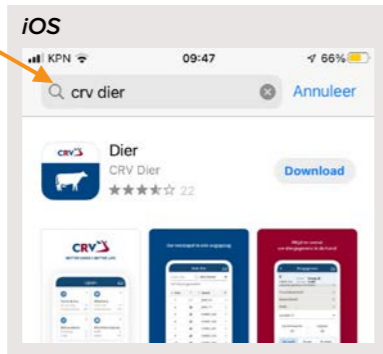

Stap 4

Lees de **Algemene voorwaarden**
en klik op **accepteren**

Stap 5

Selecteer links **Producten**

Stap 6 CRV Managementpakket

U krijgt een overzicht van de
producten die u kunt afnemen.
Klik op **aanmelden**

Stap 7 CRV Managementpakket

Lees door en klik op **volgende**

Stap 8 CRV Managementpakket

Lees de voorwaarden door.
Klik op **akkoord** en **aanmelden**.
U kunt aan de slag

Snelle Start Gids nieuwe CRV- applicaties

Stap 1

Open de App Store of Play Store en ga naar **venster zoeken** (loop)

Stap 2

Typ in de zoekbalk **CRV Dier**

Stap 3

Klik op het icoontje van CRV Dier-app en **installeer**

Stap 4

Klik nu op **openen**